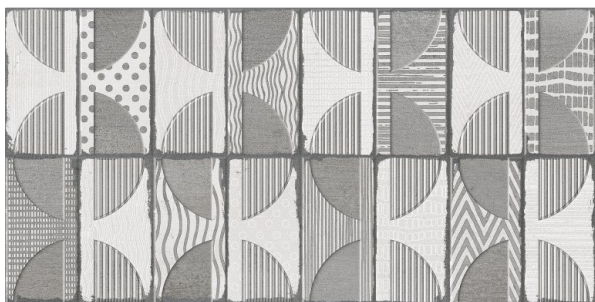

ONDULADO-HL-1