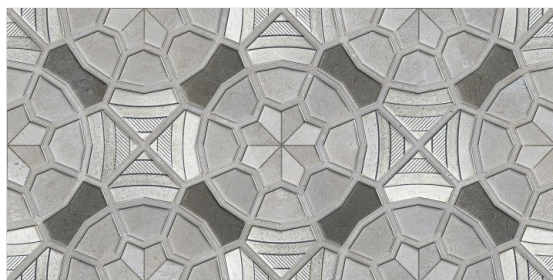

MENFIS BEIGE-L

MENFIS BEIGE-HL-1

MENFIS BEIGE-L

LIVORNO-L

LIVORNO-HL-1

LIVORNO-D

**Matt  
Luster**  
Collection

**300x  
600mm** | **Matt Luster  
Finish**